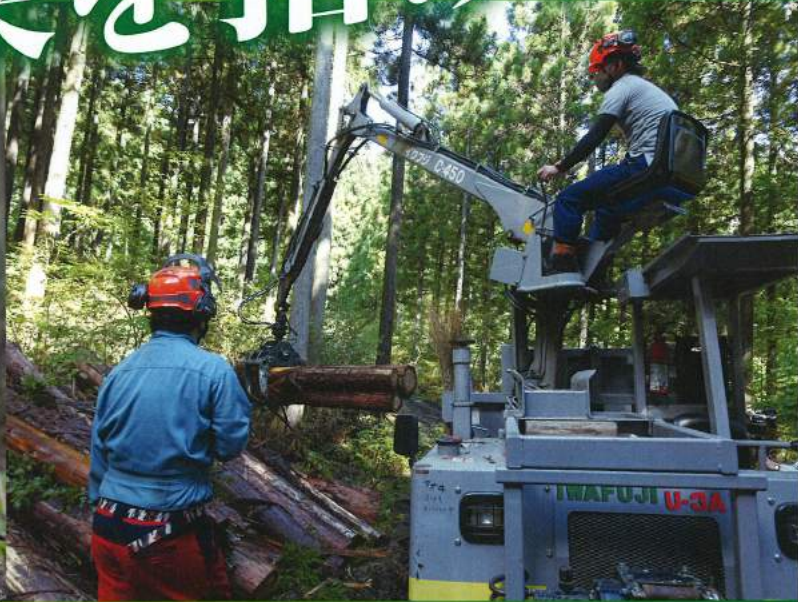

その手で

林業の未来を拓け!

栃木県林業大学校

(仮称)

令和6年4月 開校予定

令和6年4月 開校予定

名称：栃木県林業大学校(仮称)
 場所：栃木県林業センター内
 (宇都宮市下小池町280)

ホームページ